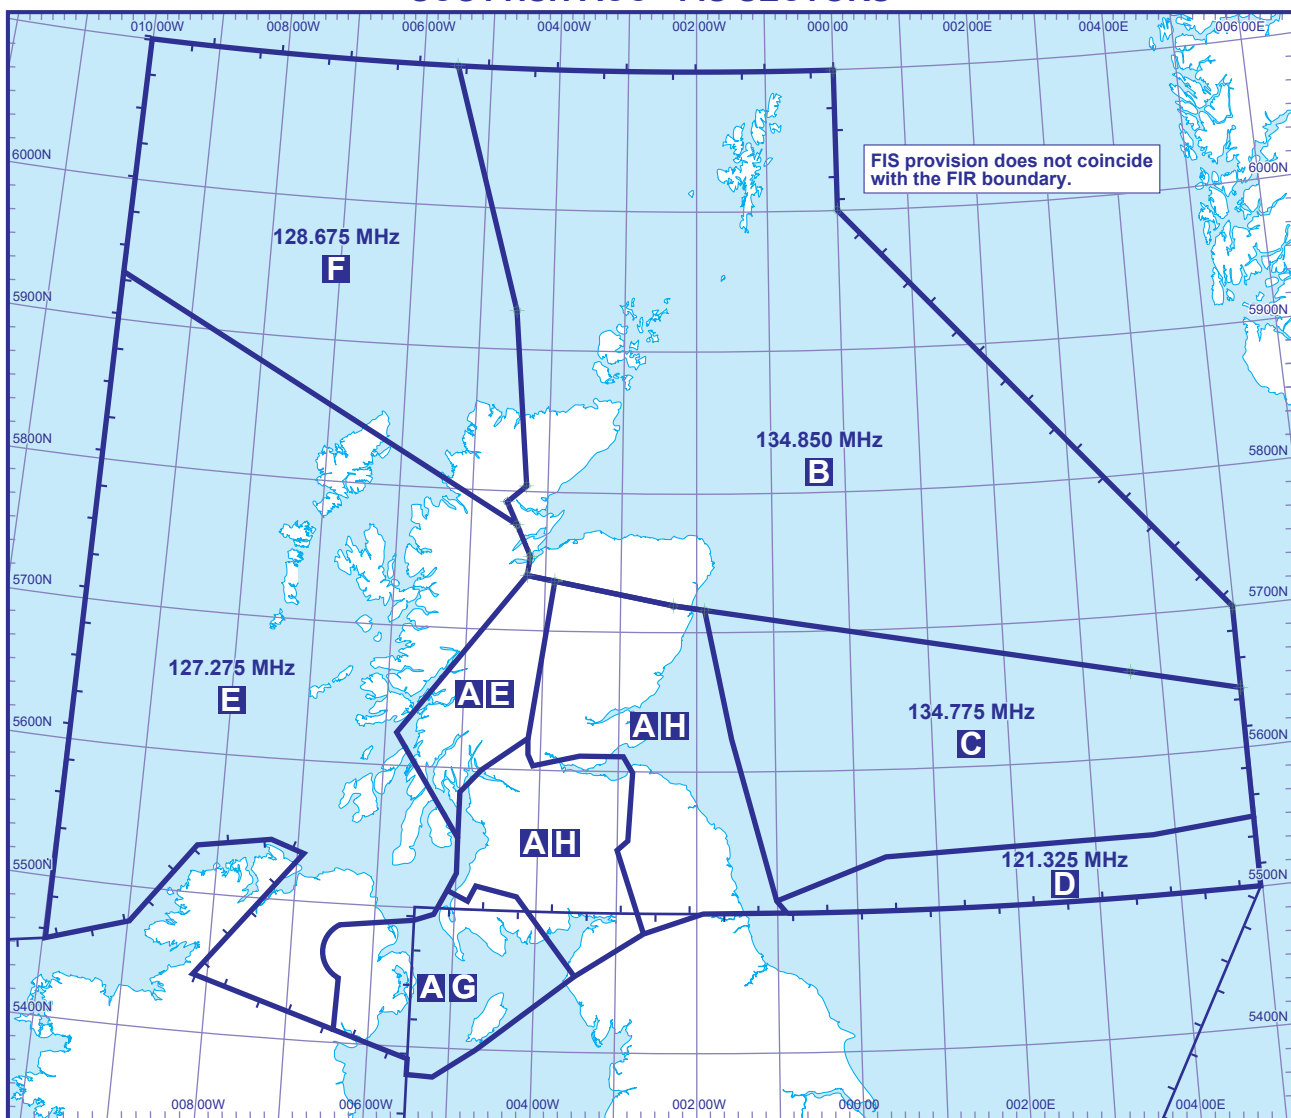

SCOTTISH ACC - FIS SECTORS

FIS provision does not coincide with the FIR boundary.

A 119.875 (Information Sector) Available 0800-2000 (0700-1900)
Basic Service available FL55 and below, outside CAS. UKFIS available from Scottish Control/Information above FL55.
 572337N 0041404W - 572131N 0035213W - 571145N 0021815W - 570952N 0015347W - 561444N 0013308W - 550516N 0010020W - 550000N 0005252W - 550000N 0015500W - 545127N 0023916W - 543242N 0033001W - 541050N 0041741W - 540000N 0044046W - 535515N 0045234W - 534742N 0051111W - 534817N 0053000W - 535500N 0053000W - 540543N 0062435W - 542755N 0062310W then clockwise arc of circle radius 13NM centred on 543927N 0061256W - 545030N 0062442W - 545418N 0053000W - 545715N 0051530W - 551511N 0050000W - 553023N 0050000W - 561411N 0055028W - 572337N 0041404W.