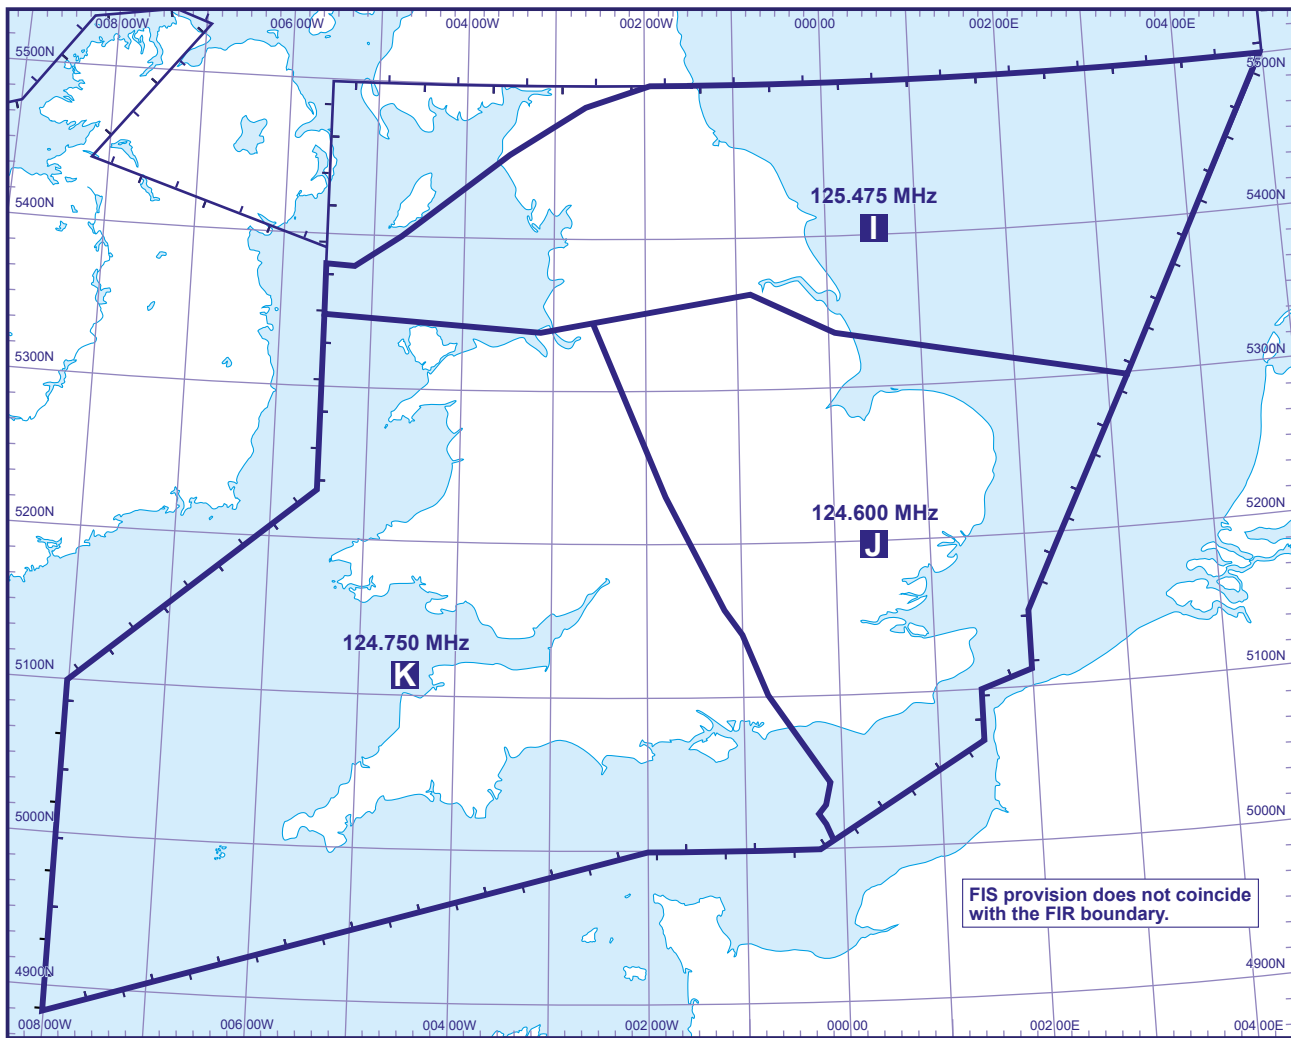

# LONDON ACC - FIS SECTORS

**I 125.475 (Control/Information Sector) Available H24 SFC - FL195**  
 550000N 0050000E - 525937N 0031246E - 530802N 0020721E - 532204N 0000431E - 533753N 0005020W - 532719N 0023407W - 532331N 0030804W - 532848N 0053000W - 534817N 0053000W - 534742N 0051111W - 535515N 0045234W - 540000N 0044046W - 541050N 0041741W - 543242N 0033001W - 545127N 0023916W - 550000N 0015500W - 550000N 0050000E.